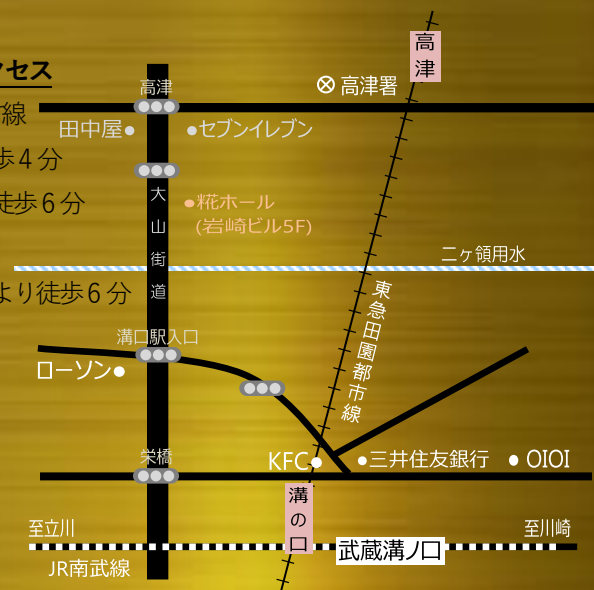

Lindenbaum

第24回演奏会

2024年12月15日(日)

13:00 開演 (12:30 開場)

〈入場無料〉

糀ホール

主宰 久米 聖一
Seiichi KUME

ピアノ 澤瀉 雅子
Masako OMODAKA

◆出演◆

越前 はる代 / 小川 真由美 / 小島 美智恵
加藤 元 / 塚本 将大 / 西川 真理子 / 深澤 壽斉
矢代 香 / 山田 明 / 横田 浩一 / 吉田 瑛二

曲 目

イタリア歌曲

ジョルダニー 愛しい人よ
スカララッティ 貴女が私の死の栄光を / 私は心に感じる
トスティ 君なんかもう愛していない! / バラ

ドイツ歌曲

シューマン 歌曲集「リーダークライス」より

フランス歌曲

ビゼー 四月の歌 / 静かな海 / 愛の歌

オペラアリア

ヴェルディ 「ドン・カルロ」より 世の空しさを知る神
ビゼー 「カルメン」より お前の投げたその花は
プッチーニ 「ラ・ボエーム」より 冷たい手を

他

ホールへのアクセス

○東急田園都市線

高津駅より徒歩4分

溝の口駅より徒歩6分

○JR 南武線

武蔵溝ノ口駅より徒歩6分

お問い合わせ / 久米音楽工房 E-mail: seiichi@liederabend.net