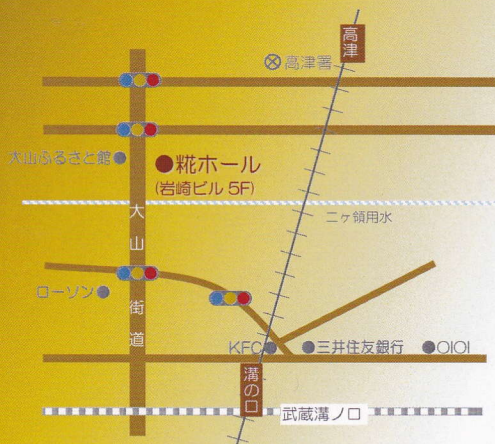

LINDENBAUM

20TH CONCERT

2019.11.3(日)

♪♪ 出演 ♪♪

安倍 武明 ✦ 岡部 明子
一之瀬 智恵子 ✦ 桑野 純
小島 美智恵 ✦ 鈴木 直
白鳥 弦蔵 ✦ 白鳥 由美子
立花 道明 ✦ 千葉 こず恵
手塚 晴記 ✦ 深澤 壽齊
矢代 香 ✦ 山田 明 ✦ 吉田 瑛二

13:00 開演

<12:30 開場>

糀ホール

<入場無料>

主宰 久米 聖一

Seiichi Kume

ピアノ 澤瀉 雅子

Masako Omodaka

JR 武蔵溝ノ口駅
東急田園都市線溝の口/高津駅
より徒歩6分